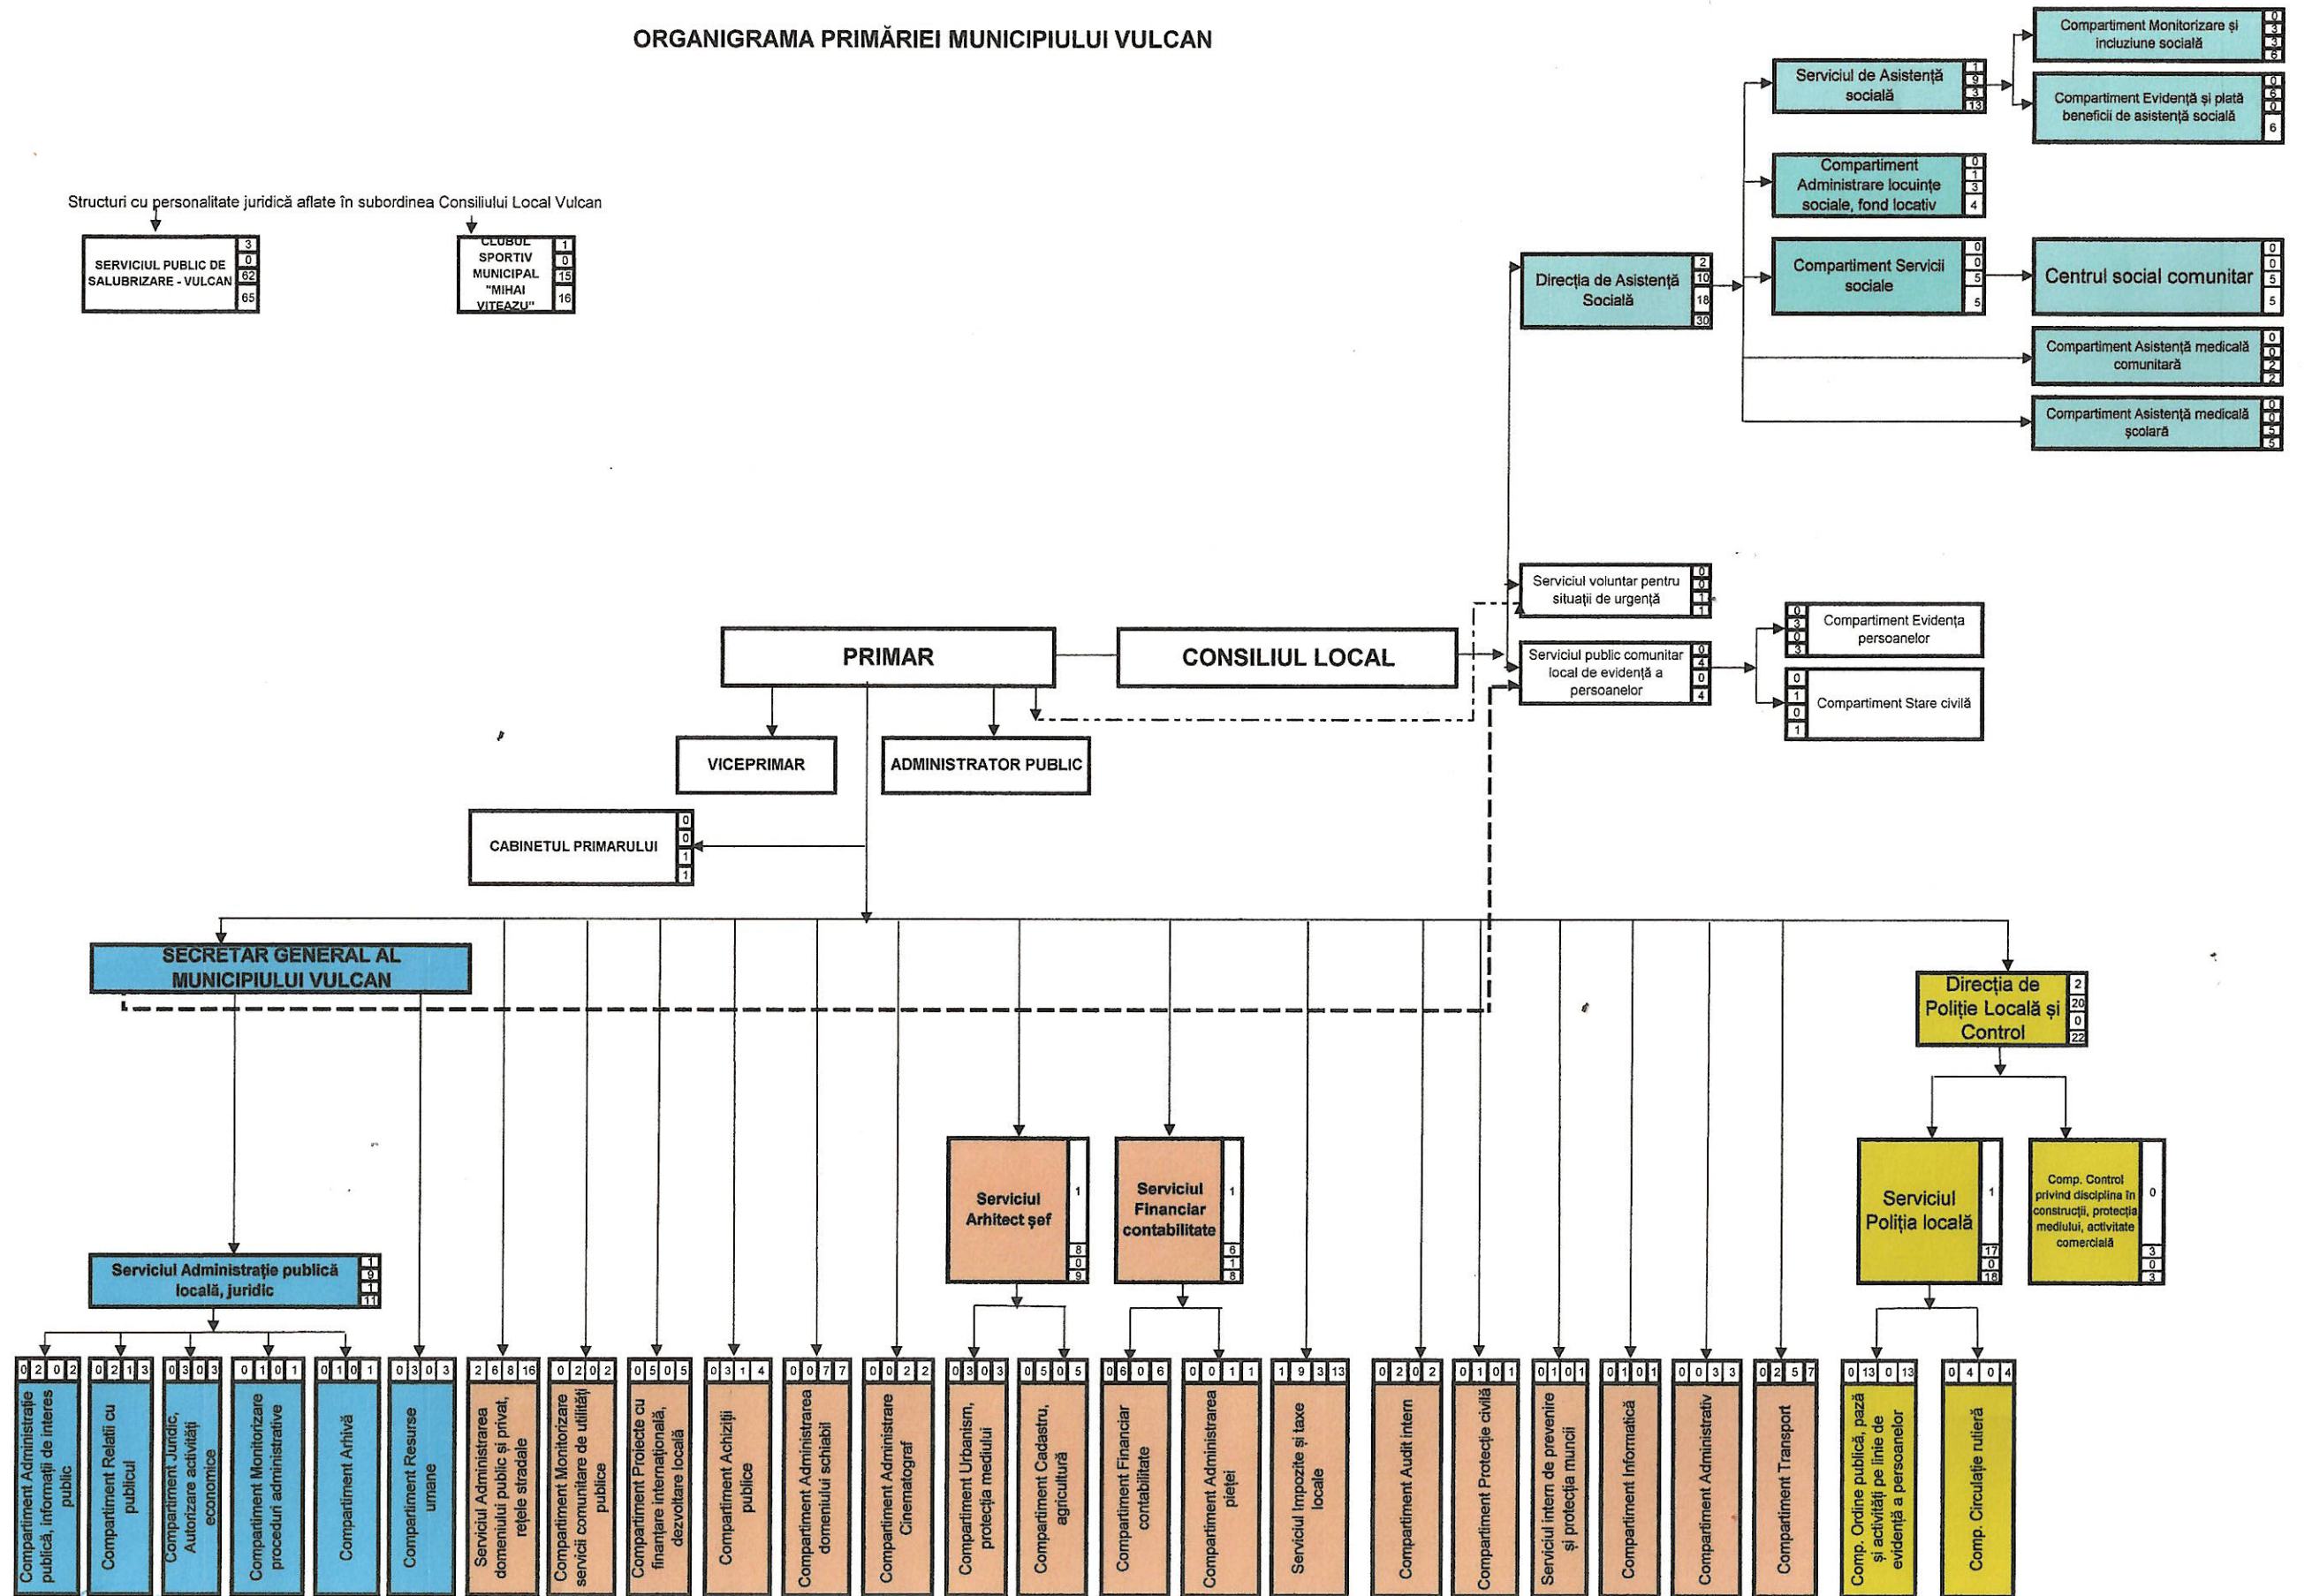

ORGANIGRAMA PRIMĂRII MUNICIPIULUI VULCAN

Structuri cu personalitate juridică aflate în subordinea Consiliului Local Vulcan

SERVICIUL PUBLIC DE SALUBRIZARE - VULCAN	3
	0
	62
	65

CLUBUL SPORTIV MUNICIPAL "MIHAI VITEAZU"	1
	0
	15
	16

PREȘEDINTE DE ȘEDINȚĂ:  
CONSILIER VRABIE FLORIN PETRIȘOR

CONTRASEMNEAZĂ SECRETAR GENERAL

ROGOBETE MIHAELA ELENA

NUMĂR FUNCȚII DE DEMNITATE PUBLICĂ	2
NUMĂR TOTAL FUNCȚII PUBLICE	103
Nr. funcții publice de conducere	10
Nr. funcții publice de execuție	93
NUMĂR TOTAL FUNCȚII CONTRACTUALE	53
Nr. funcții contractuale de conducere	2
Nr. funcții contractuale de execuție	51
TOTAL FUNCȚII PRIMĂRIA VULCAN	158